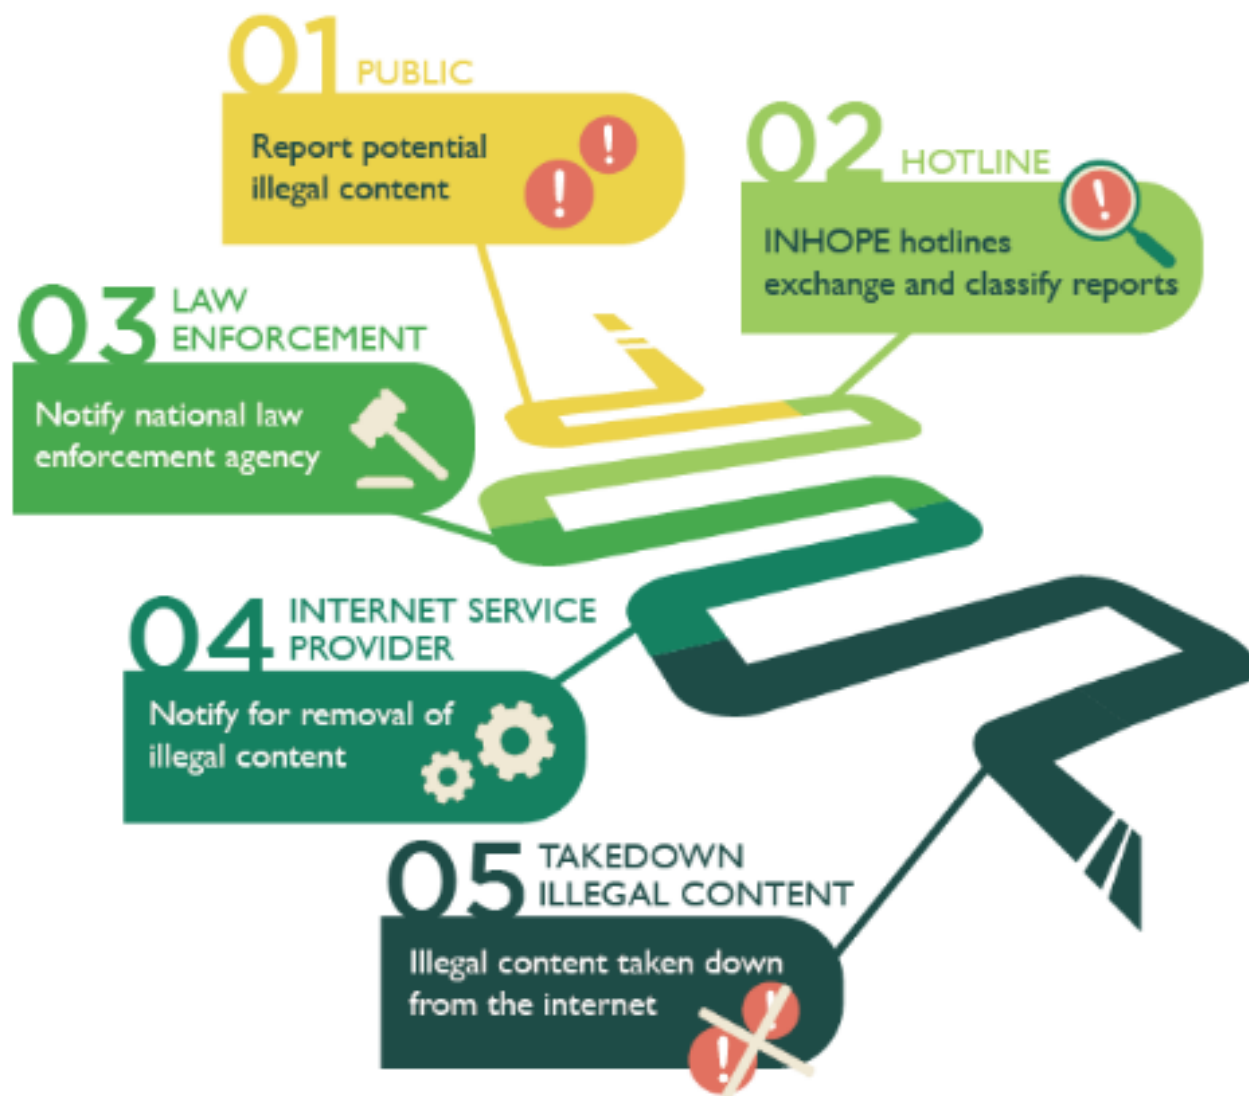

Journey of a report